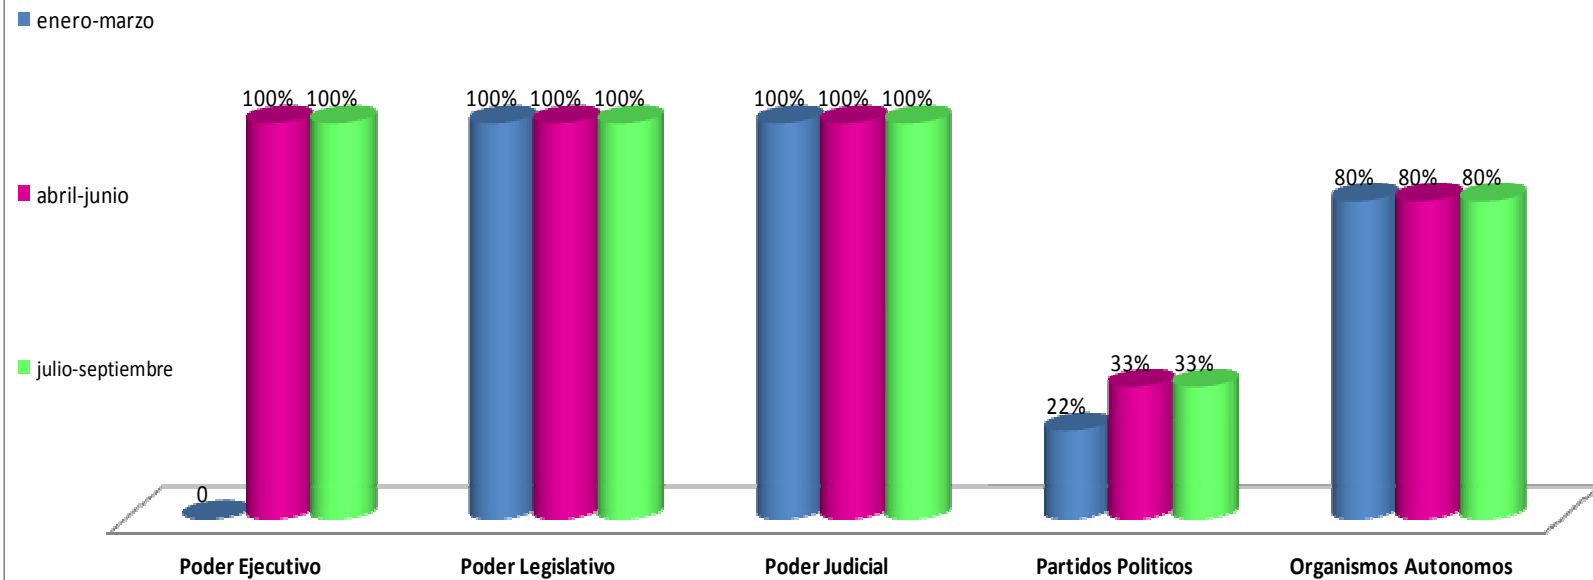

**Monitoreo a Páginas  
Web de  
Entidades Públicas  
2011**

## AVANCE PORCENTUAL DE LA ACTIVACIÓN DE PÁGINAS WEB DE LOS SUJETOS OBLIGADOS POR LA LAIP