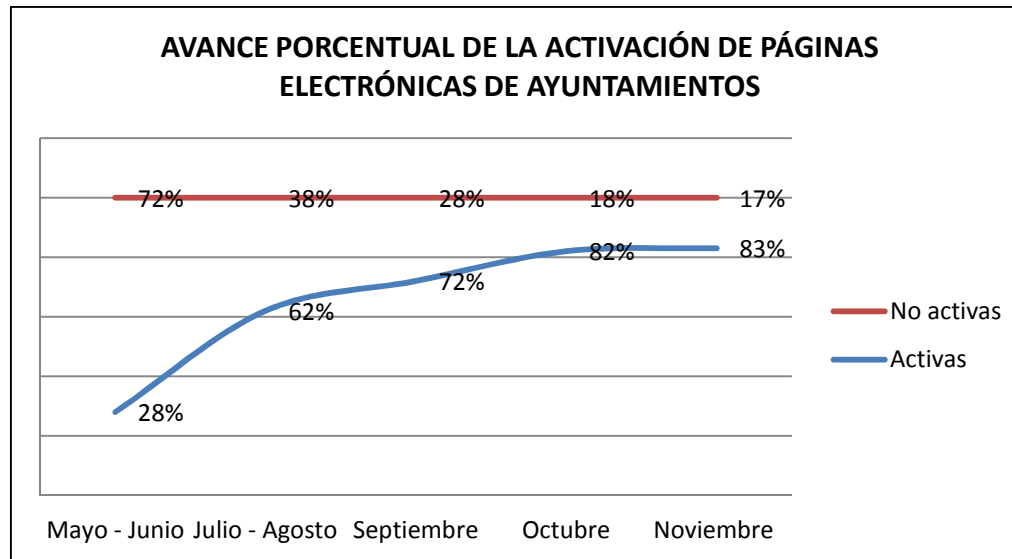

Ayuntamientos

Ayuntamientos

Periodo: Mayo – Junio

No.	AYUNTAMIENTO	PAGINA ELECTRÓNICA	SERVIDOR	
			INAFED	EXTERNO
1	APIZACO	www.apizaco.gob.mx	x	
2	HUAMANTLA	www.huamantla.gob.mx	X	
3	HUEYOTLIPAN	www.hueyotlipan.gob.mx	X	
4	IXTACUIXTLA DE MARIANO MATAMOROS	www.ixtacuixtla.gob.mx	X	
5	NANACAMILPA DE MARIANO ARISTA	www.nanacamilpa.gob.mx	X	
6	PANOTLA	www.panotla.gob.mx	X	
7	PAPALOTLA DE XICOHTENCATL	www.papalotla.gob.mx	X	
8	SAN DAMIAN TEXOLOC	www.texoloc.gob.mx	X	
9	SAN JUAN HUACTZINCO	www.sanjuanhuactzinco.gob.mx	X	
10	SAN LORENZO AXOCOMANITLA	www.axocomanitla.gob.mx	X	
11	TEPETITLA DE LARDIZÁBAL	www.lardizabal.gob.mx	X	
12	TETLATLAHUCA	www.tetlatlahuca.gob.mx	X	
13	TLAXCALA	www.municipiotlaxcala.gob.mx	X	
14	TOCATLAN	www.tocatlan.gob.mx	X	
15	TOTOLAC	www.totolac.gob.mx	X	
16	XALTOCAN	www.xaltocan.gob.mx	X	
17	YAUHQUEMEHCAN	www.yauhquemehcan.gob.mx	x